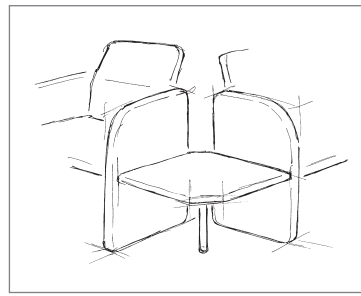

Außenmaß Stellfläche C:

74 74

Außenmaß Stellfläche B:

74 74

Stellplanskizze

Jedem Auftrag ist eine einfache Stellplanskizze beizufügen. Hierfür steht unser separates Bestellformular VISITO zur Verfügung.

Transport und Montage

1er Module sind fertig montiert. Bei Verkettungen von Modulen werden diese vorbereitet zur einfachen, bauseitigen Endmontage angeliefert. Auf Anfrage kann die Endmontage durch WESTARO oder einen Beauftragten nach Aufwand im Stundenverrechnungssatz erfolgen.

Module

[plus]

- » Tischplattenoberfläche Metall, pulverbeschichtet in allen RAL-Farben
- » Tischplattenoberfläche furniert auf Anfrage
- » Filzgleiter

Außenmaß Stellfläche A:

58 51

Das Zubehör für optimalen Komfort

Traditionell in Handarbeit gefertigte Echtleder Polsterung mit markanter Steppnaht.

Sehr feste und dicke Filzgleiter sind Standard.

Wahlweise mit Rollen, ø 38mm für harte- oder weiche Böden lieferbar.

WESTARO®
perfektes Sitzen

Westaro
Wählen GmbH & Co. KG
Unterer Hellweg 9
32584 Löhne