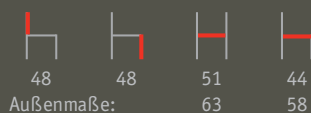

manufactured in Germany

VISITO 912

Modul „NB“

- » Anbaumodul Sitzschale mit breiter, niedriger Mittelarmlehne
- » voll umpolstert
- » Sitzschale mit flexibler Rückenlehne
- » Filzgleiter

VISITO 980

Modul „Tisch“

- » Anbaumodul, Tischplattenoberfläche Metall, pulverbeschichtet in RAL-Farben
- » Anbaumodul, Tischplattenoberfläche furniert auf Anfrage
- » Filzgleiter
- » A = Tisch-Modul gerade
- » B = Tisch-Modul Innenecke
- » C = Tisch-Modul Außenecke

VISITO 990/991

Modul „Hocker / Tisch“

- » freistehend
- » Sitzfläche 50 mm Kaltschaum gepolstert [990]
- » Tischplattenoberfläche Metall [991], pulverbeschichtet in RAL-Farben
- » Tischplattenoberfläche furniert auf Anfrage
- » Filzgleiter (*Serie*)
- » Rollen für weiche oder harte Böden (*optional*)

[912]

[980]

[990/991]