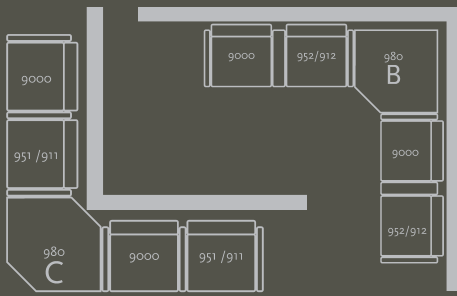

Außenmaß Stellfläche C:

74 74

Außenmaß Stellfläche B:

74 74

Stellplanskizze

Jedem Auftrag ist eine einfache Stellplanskizze beizufügen. Hierfür steht unser separates Bestellformular VISITO zur Verfügung.

Transport und Montage

1er Module sind fertig montiert. Bei Verkettungen von Modulen werden diese vorbereitet zur einfachen, bauseitigen Endmontage angeliefert. Auf Anfrage kann die Endmontage durch WESTARO oder einen Beauftragten nach Aufwand im Stundenverrechnungssatz erfolgen.

Module

[plus]

- » Tischplattenoberfläche Metall, pulverbeschichtet in allen RAL-Farben
- » Tischplattenoberfläche furniert auf Anfrage
- » Filzgleiter

Außenmaß Stellfläche A:

58 51

Das Zubehör für optimalen Komfort

Traditionell in Handarbeit gefertigte Echtleder Polsterung mit markanter Steppnaht.

Sehr feste und dicke Filzgleiter sind Standard.

Wahlweise mit Rollen, ø 38mm für harte- oder weiche Böden lieferbar.

WESTARO®
perfektes Sitzen

Westaro
Wählen GmbH & Co. KG
Unterer Hellweg 9
32584 Löhne