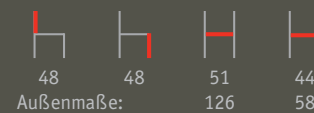

### BANK 2-SITZER

- » Basis-Modul Visito 9000
- » plus Modul Visito 912, Sitzschale mit Mittelarmlehne breit / niedrig
- » Filzgleiter (*Serie*)

[ 9000 ]

[ 1-plus 1 ]