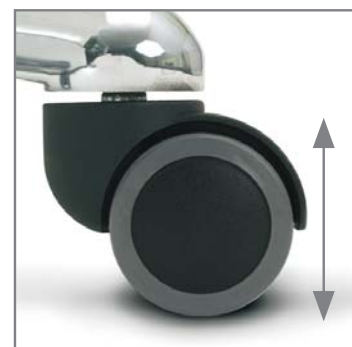

ENJOY [esd2007]

DIE **ableitfähige** PHD-ROLLE
FÜR HARTE BÖDEN.

ANTI-STATIK **enjoy esd 2007**,
BÜRO DREHSTUHL

- » LGA geprüfte, elektrostatische Ableitfähigkeit des Drehstuhls
- » Synchronmechanik mit Gewichtsregulierung
- » Höhenverstellung der Rückenlehne (*im Sitzen zu verstellen*)
- » Gasfeder-Sitzhöhenverstellung
- » Fußkreuz Aluminium-Druckguss, poliert
- » Drehstuhl LGA geprüft

DAS **schlanke** DESIGN UND DIE
FILIGRANE BEDIENMECHANIK
IN DER RÜCKENANSICHT.

[ESD 2007]

manufactured in Germany

SICHER SITZEN AUF DEM
enjoy counter DREHSTUHL

- » Fußring, ø 470 mm
- » Synchronmechanik mit Gewichtsregulierung
- » Höhenverstellung der Rückenlehne (*im Sitzen zu verstellen*)
- » Rückenhandgriff
- » Gasfeder-Sitzhöhenverstellung bis max. 85 cm
- » Fußkreuz Aluminium-Druckguss, schwarz auf Gleitern
- » entspricht EN 1335
- » alle Bauteile LGA geprüft

Rückengriff für ein besseres
Handling des Counterstuhls.

Optional:

5 verschiedene Armlehnen sind lieferbar:

- A-41 – stabile feststehende Armauflage
- A-94 – in Höhe und Sitzbreite verstellbar, Armauflage vor- und rückwärts verschiebbar
Armlehnenträger poliert
Armauflage drehbar, einrastend
- A-95 – in Höhe und Sitzbreite verstellbar, Armauflage vor- und rückwärts verschiebbar
Armlehnenträger poliert
- A-96 – in Höhe und Breite verstellbar
Armlehnenträger schwarz
- A-97 – in Höhe und Breite verstellbar
Armlehnenträger schwarz

Im Sitzen erreichbare Bedienmechanik, ergonomisch geformte Griffe und einfache Bedienung machen diesen Bürostuhl zum **Allround Talent**.

Spezifikationen

[ENJOY]

Dezent und zurückhaltend fügt sich die Serie ENJOY am Arbeitsplatz ein.