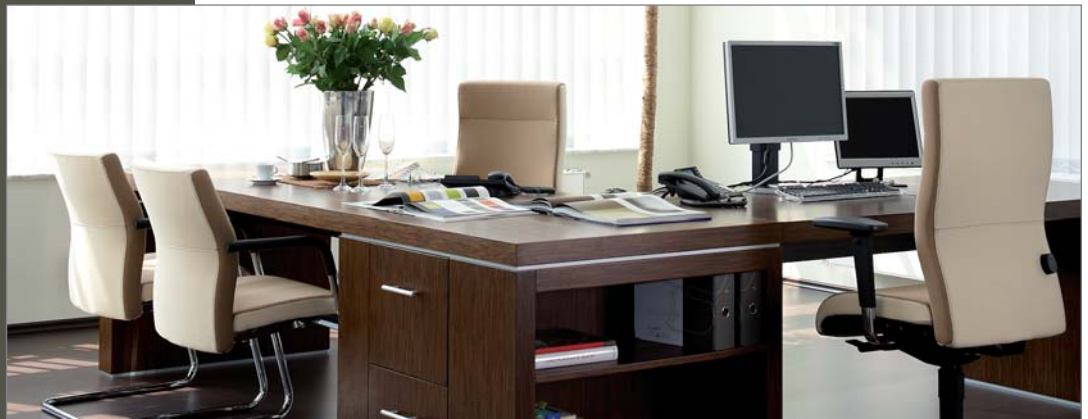

Innovative Neuerungen der Bedienmechanik ermöglichen höchsten **Sitzkomfort** bei einfachster Bedienung.