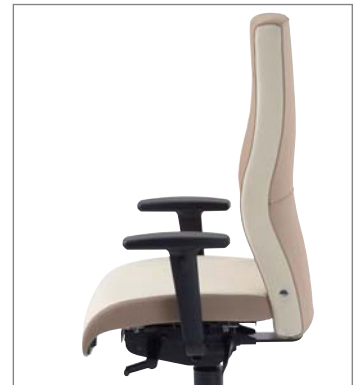

# Next [5007]

Moderner Drehstuhl mit Synchronmechanik und Gewichtseinstellung mittels Drehkurbel auf **5-Stern-Untergestell** mit Rollen. Sitzschale dick gepolstert und in allen Stoff- und Lederqualitäten beziehbar.

Ein glasfaserverstärktes Kunststoff-Fusskreuz in schwarz ist Standard. Die optionale Ausstattung mit einem polierten oder einem schwarz pulverbeschichteten Aluminium-Druckguss Gestell steigern noch einmal die extravagante Optik. Optional in der Sitztiefe verstellbare Sitzfläche. Die neu entwickelten Stern-Rollen in Chrom sind zur Verwendung für harte und weiche Böden.

KLASSISCH-ELEGANTES **design**  
MIT MODERNSTEN **funktionen**

Perfekte **Synchronbewegungen** lassen sich dank der innovativen Mechanik optimal mit nur wenigen Handgriffen für alle Sitzpositionen einstellen. Wird die Mechanik auf das Körpergewicht eingestellt, ist ein permanenter Kontakt der Rückenlehne optimal gewährleistet.

## EIN HIGH-END bürodrehstuhl FÜR HOHE ANSPRÜCHE

- » hohe Rückenlehne
- » Synchronmechanik mit Gewichtseinstellung
- » Gaslift-Sitzhöhenverstellung
- » glasfaserverstärktes Kunststofffußkreuz, schwarz
- » Rückenlehne höhenverstellbar